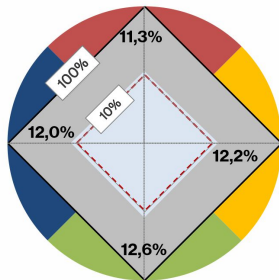

### Farbsicht

Transmission der Signalfarben nach DIN EN 172 //  
transmission of signal colours acc. to EN 172

### Filterkurve

Transmissions- und OD-Kurve //  
transmission and OD curve