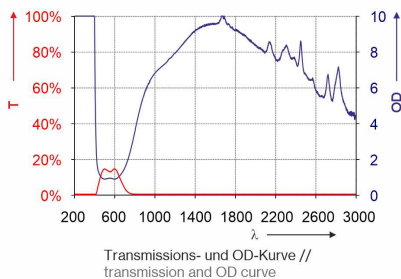

### Farbsicht

Transmission der Signalfarben nach DIN EN 172 //  
transmission of signal colours acc. to EN 172

### Filterkurve

Transmissions- und OD-Kurve //  
transmission and OD curve